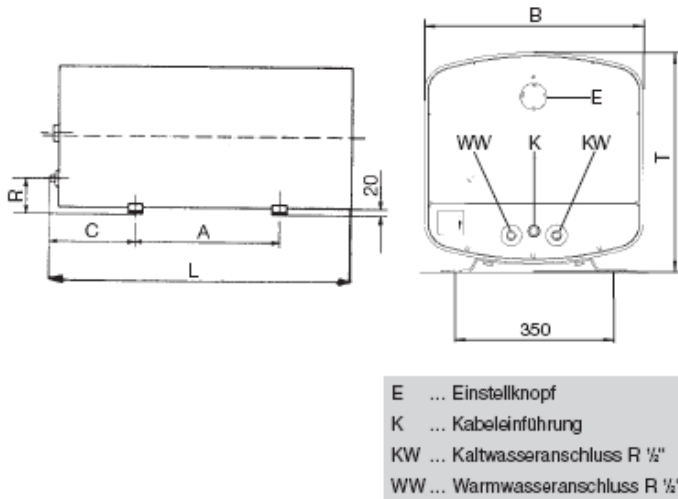

## Liegespeicher

## Konsolen 6910

- Liegende Ausführung zum Einbau in kleinen Räumen bzw. in Nischen mittels Konsolen auch unter der Decke oder in Zwischendecken  
Inhalt: 80, 100, 120, 150, 200 Liter
- Emaillierter Stahlblechkessel mit Schutzanode sowie isoliert eingebaute Heizkörper mit Schutzstromableitwiderstand für optimalen Korrosionsschutz. Betriebsdruck max. 6 bar
- Hochwertige Wärmeisolierung des Kessels durch direkte PU-Einschäumung (FCKW-frei) in den Außenmantel. Vorteil: geringer Energieverlust
- Einbrennlackierter, weiß pulverbeschichteter Stahlblechmantel
- Universell umklemmbare Ausführung für alle von den österreichischen EVU geforderten Aufheizzeiten, -leistungen und Anschlussspannungen
- Bedienung über Regelknopf an der Stimseite (ca. 40-85°C) mit Kombi-Kapillarrohrregler und allpoligem Sicherheitstemperaturbegrenzer Energiesparstellung bei ca. 65°C und Frostschutzstellung

### Zubehör:

- Wandkonsolen 6910 (1 Paar)
- Anschlussgarnitur 1/2" AGS (eventuell mit Druckminderventil DMV)

Type	Nenninhalt Liter	Rohrheizkörper (kW)		Unklemmbare Aufheizleistungen in kW (werkseitige Schaltung 6 Std. Aufheizzeit)									Abmessungen in mm						Leergewicht in kg	Bereitschaftsenergie- verbrauchswerte kWh/24h*
				~230 V			3-400 V			3N-400 V			L	B	T	C	A	R		
		r1	r2	r3	8 Std.	6 Std.	4 Std.	3 1/3 Std.	4 Std.	3 1/3 Std.	3 1/3 Std.									
EKL 080U	80	0,85	0,30	0,85	0,85	1,15	1,70	2,00				760	480	480	150	500	80	42	1,2	
EKL 100U	100	1,10	0,65	1,10	1,10	1,75	2,20	2,85				877	480	480	300	500	80	52	1,3	
EKL 120U	120	1,35	0,65	1,35	1,35	2,00	2,70	3,35		2,80		1036	520	520	300	500	100	61	1,3	
EKL 150U	150	1,65	0,65	1,65	1,65	2,30	3,30		3,70	3,20	3,95	1236	520	520	300	700	100	66	1,5	
EKL 200U	200	2,30	0,65	2,30	2,30	2,95			4,70		5,25	1570	520	520	300	1000	100	77	1,7	