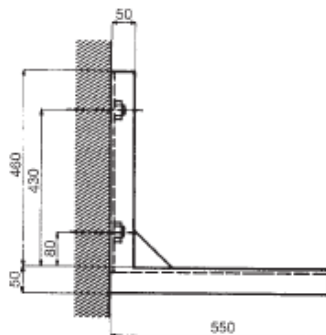

## Liegespeicher

## Konsolen 6910

- Liegende Ausführung zum Einbau in kleinen Räumen bzw. in Nischen mittels Konsolen auch unter der Decke oder in Zwischendecken  
Inhalt: 80, 100, 120, 150, 200 Liter
- Emaillierter Stahlblechkessel mit Schutzanode sowie isoliert eingebaute Heizkörper mit Schutzstromableitwiderstand für optimalen Korrosionsschutz. Betriebsdruck max. 6 bar
- Hochwertige Wärmeisolierung des Kessels durch direkte PU-Einschäumung (FCKW-frei) in den Außenmantel. Vorteil: geringer Energieverlust
- Einbrennlackierter, weiß pulverbeschichteter Stahlblechmantel
- Universell umklemmbare Ausführung für alle von den österreichischen EVU geforderten Aufheizzeiten, -leistungen und Anschlussspannungen
- Bedienung über Regelknopf an der Stimseite (ca. 40-85°C) mit Kombi-Kapillarrohrregler und allpoligem Sicherheitstemperaturbegrenzer Energiesparstellung bei ca. 65°C und Frostschutzstellung

### Zubehör:

- Wandkonsolen 6910 (1 Paar)
- Anschlussgarnitur 1/2" AGS (eventuell mit Druckminderventil DMV)

Type	Nenninhalt Liter	Rohrheizkörper (kW)		Unklemmbare Aufheizleistungen in kW (werkseitige Schaltung 6 Std. Aufheizzeit)									Abmessungen in mm						Leergewicht in kg	Bereitschaftsenergie- verbrauchswerte kWh/24h*
				~230 V			3-400 V			3N-400 V			L	B	T	C	A	R		
		r1	r2	r3	8 Std.	6 Std.	4 Std.	3 1/3 Std.	4 Std.	3 1/3 Std.	3 1/3 Std.									
EKL 080U	80	0,85	0,30	0,85	0,85	1,15	1,70	2,00				760	480	480	150	500	80	42	1,2	
EKL 100U	100	1,10	0,65	1,10	1,10	1,75	2,20	2,85				877	480	480	300	500	80	52	1,3	
EKL 120U	120	1,35	0,65	1,35	1,35	2,00	2,70	3,35		2,80		1036	520	520	300	500	100	61	1,3	
EKL 150U	150	1,65	0,65	1,65	1,65	2,30	3,30		3,70	3,20	3,95	1236	520	520	300	700	100	66	1,5	
EKL 200U	200	2,30	0,65	2,30	2,30	2,95			4,70		5,25	1570	520	520	300	1000	100	77	1,7	